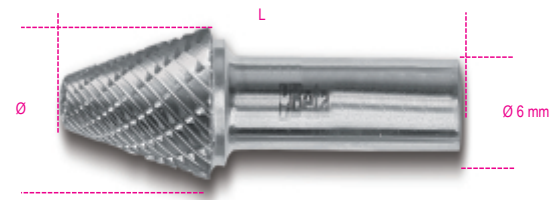

- kruissnede HM4

	Art.	L mm	Ø mm
004260535	426MD/TA6	50	6
004260515	426MD/TA8	67	8
004260545	426MD/TA9,5	72	9,5
004260525	426MD/TA12	73	12
004260555	426MD/TA16	78	16

**Scan de QR-code om toegang te krijgen tot het**  
 Specificaties, media en documentatie in één klik.