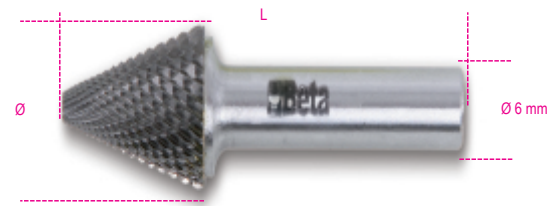

- kruissnede HM4

|  | Art. | L mm | Ø mm | |
|---|------------|---------|---------|----|
| 004260536 | 426MD/T6 | 50 | 6 | |
| 004260516 | 426MD/T8 | 63 | 8 | 13 |
| 004260546 | 426MD/T9,5 | 63 | 9,5 | |
| 004260526 | 426MD/T12 | 69 | 12 | 25 |
| 004260556 | 426MD/T16 | 70 | 16 | |