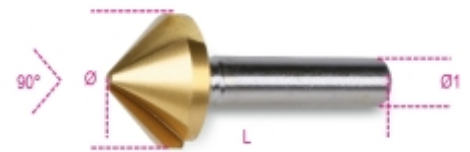

**DIN 335-C**

	Art.	GR	Ø mm	L mm	Ø1 mm	M mm
004260063	426T 3	3	6,3	44	5	3,00
004260065	426T 5	5	8,3	50	6	4,00
004260067	426T 7	7	10,4	54	6	5,00
004260068	426T 8	8	12,4	54	8	6,00
004260069	426T 9	9	15,0	56	10	7,00
004260070	426T 10	10	16,5	60	10	8,00
004260071	426T 11	11	20,5	63	10	10,00
004260072	426T 12	12	25,0	66	10	12,00
004260073	426T 13	13	28,0	71	12	14,00
004260074	426T 14	14	31,0	71	12	16,00