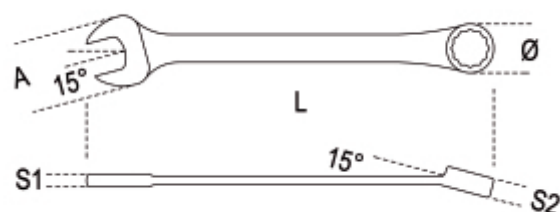

art.	mm	A mm	Ø mm	L mm	S1 mm	S2 mm	g	
000420806	42BA 6	6x6	12,0	12,0	105	6,0	8,0	38
000420807	42BA 7	7x7	18,5	12,0	105	6,5	7,5	41
000420808	42BA 8	8x8	20,0	13,5	120	6,5	7,5	48
000420809	42BA 9	9x9	21,0	15,5	120	7,0	8,0	54
000420810	42BA 10	10x10	23,0	15,5	135	7,0	9,0	68
000420811	42BA 11	11x11	26,0	18,0	135	7,5	9,5	75
000420812	42BA 12	12x12	27,0	19,0	150	7,5	9,5	80
000420813	42BA 13	13x13	31,0	21,5	150	7,5	10,0	101
000420814	42BA 14	14x14	31,0	22,0	175	8,0	11,0	123
000420815	42BA 15	15x15	32,5	23,5	175	8,0	10,5	123
000420816	42BA 16	16x16	35,5	25,0	195	8,0	11,5	151
000420817	42BA 17	17x17	37,0	26,5	200	9,0	12,5	177
000420818	42BA 18	18x18	39,5	32,0	215	7,6	11,0	210
000420819	42BA 19	19x19	41,5	30,0	220	9,8	13,0	208
000420820	42BA 20	20x20	43,5	31,5	230	10,0	13,8	255
000420821	42BA 21	21x21	44,5	33,0	240	10,0	14,5	306
000420822	42BA 22	22x22	47,0	34,0	250	10,5	15,0	304
000420824	42BA 24	24x24	50,0	38,0	268	10,8	16,0	376
000420826	42BA 26	26x26	56	42,0	290	12,5	17,0	420
000420827	42BA 27	27x27	56,5	42,0	290	12,0	18,5	490
000420828	42BA 28	28x28	56,5	42,0	290	11,4	18,5	410
000420830	42BA 30	30x30	56,5	45,0	313	13,0	18,5	696
000420832	42BA 32	32x32	66,5	50,0	333	13,5	22,5	778
000420834	42BA 34	34x34	71,5	55,0	360	16,0	21,0	850
000420835	42BA 35	35x35	72,0	55,0	360	15,0	21,0	890
000420836	42BA 36	36x36	77,0	58,0	355	15,0	23,5	1094
000420838	42BA 38	38x38	78,5	58,0	430	15,0	23,5	1157
000420841	42BA 41	41x41	84,5	63,0	430	16,0	23,5	1305
000420846	42BA 46	46x46	92,0	69,0	480	17,0	24,0	1589
000420850	42BA 50	50x50	100,0	74,0	520	18,0	25,0	2100
000420855	42BA 55	55x55	114,0	83,0	560	19,0	26,0	2700
000420860	42BA 60	60x60	119,0	89,0	580	21,0	27,0	3550
★ 000420865	42BA 65	65x65	125,0	95,0	595	21,0	27,0	3680
★ 000420870	42BA 70	70x70	142,0	112,0	630	24,0	29,0	4770