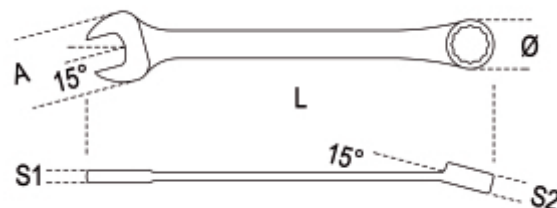

42MP
kombinované klíče, otevřené a lomené očkové konce, leskle chromované

DIN 3113 UNI-ISO 7738

art.	mm	L mm	A mm	Ø mm	S1 mm	S2 mm	g
000420606	6x6	95	15,2	10,1	3,4	5,2	12
000420607	7x7	105	17,1	10,8	3,6	5,7	16
000420608	8x8	116	19,0	12,3	3,9	6,2	23
000420609	9x9	127	20,9	13,7	4,2	6,7	27
000420610	10x10	137	22,8	15,1	4,5	7,1	35
000420611	11x11	148	24,8	16,5	4,8	7,5	44
000420612	12x12	158	26,9	18,2	5,1	7,9	54
000420613	13x13	169	28,8	19,6	5,4	8,4	66
000420614	14x14	180	30,8	21,0	5,7	8,8	80
000420615	15x15	190	32,7	22,4	6,0	9,2	90
000420616	16x16	201	34,6	23,8	6,3	9,7	105
000420617	17x17	212	36,6	25,2	6,7	10,2	120
000420618	18x18	222	38,5	26,7	7,0	10,8	140
000420619	19x19	233	40,5	28,0	7,3	11,4	160
000420620	20x20	243	42,5	29,4	7,6	11,9	180
000420621	21x21	254	44,5	30,7	7,9	12,4	205
000420622	22x22	264	46,4	32,2	8,1	12,8	225
000420624	24x24	285	50,3	34,9	8,5	13,5	290
000420627	27x27	317	56,2	39,0	9,1	14,6	375
000420630	30x30	349	62,1	43,0	9,7	15,6	500
000420632	32x32	370	66,0	45,7	10,1	16,2	565