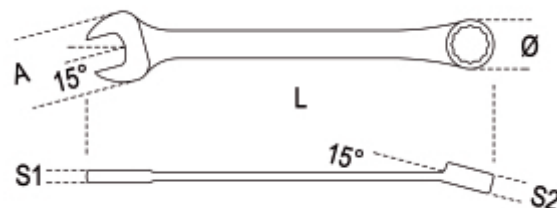

42MP
Clé mixte polie chromée

DIN 3113 UNI-ISO 7738

art.	mm	L mm	A mm	Ø mm	S1 mm	S2 mm	g	
000420606	42MP 6	6x6	95	15,2	10,1	3,4	5,2	12
000420607	42MP 7	7x7	105	17,1	10,8	3,6	5,7	16
000420608	42MP 8	8x8	116	19,0	12,3	3,9	6,2	23
000420609	42MP 9	9x9	127	20,9	13,7	4,2	6,7	27
000420610	42MP 10	10x10	137	22,8	15,1	4,5	7,1	35
000420611	42MP 11	11x11	148	24,8	16,5	4,8	7,5	44
000420612	42MP 12	12x12	158	26,9	18,2	5,1	7,9	54
000420613	42MP 13	13x13	169	28,8	19,6	5,4	8,4	66
000420614	42MP 14	14x14	180	30,8	21,0	5,7	8,8	80
000420615	42MP 15	15x15	190	32,7	22,4	6,0	9,2	90
000420616	42MP 16	16x16	201	34,6	23,8	6,3	9,7	105
000420617	42MP 17	17x17	212	36,6	25,2	6,7	10,2	120
000420618	42MP 18	18x18	222	38,5	26,7	7,0	10,8	140
000420619	42MP 19	19x19	233	40,5	28,0	7,3	11,4	160
000420620	42MP 20	20x20	243	42,5	29,4	7,6	11,9	180
000420621	42MP 21	21x21	254	44,5	30,7	7,9	12,4	205
000420622	42MP 22	22x22	264	46,4	32,2	8,1	12,8	225
000420624	42MP 24	24x24	285	50,3	34,9	8,5	13,5	290
000420627	42MP 27	27x27	317	56,2	39,0	9,1	14,6	375
000420630	42MP 30	30x30	349	62,1	43,0	9,7	15,6	500
000420632	42MP 32	32x32	370	66,0	45,7	10,1	16,2	565