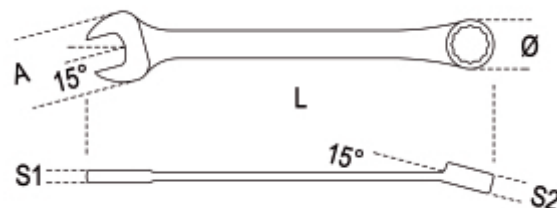

**42MP**
**κλειδιά γερμανοπολύγωνα γυαλιστερά επιχρωμιωμένα**
**DIN 3113 UNI-ISO 7738**

art.	mm	L mm	A mm	Ø mm	S1 mm	S2 mm	g	
000420606	42MP 6	6x6	95	15,2	10,1	3,4	5,2	12
000420607	42MP 7	7x7	105	17,1	10,8	3,6	5,7	16
000420608	42MP 8	8x8	116	19,0	12,3	3,9	6,2	23
000420609	42MP 9	9x9	127	20,9	13,7	4,2	6,7	27
000420610	42MP 10	10x10	137	22,8	15,1	4,5	7,1	35
000420611	42MP 11	11x11	148	24,8	16,5	4,8	7,5	44
000420612	42MP 12	12x12	158	26,9	18,2	5,1	7,9	54
000420613	42MP 13	13x13	169	28,8	19,6	5,4	8,4	66
000420614	42MP 14	14x14	180	30,8	21,0	5,7	8,8	80
000420615	42MP 15	15x15	190	32,7	22,4	6,0	9,2	90
000420616	42MP 16	16x16	201	34,6	23,8	6,3	9,7	105
000420617	42MP 17	17x17	212	36,6	25,2	6,7	10,2	120
000420618	42MP 18	18x18	222	38,5	26,7	7,0	10,8	140
000420619	42MP 19	19x19	233	40,5	28,0	7,3	11,4	160
000420620	42MP 20	20x20	243	42,5	29,4	7,6	11,9	180
000420621	42MP 21	21x21	254	44,5	30,7	7,9	12,4	205
000420622	42MP 22	22x22	264	46,4	32,2	8,1	12,8	225
000420624	42MP 24	24x24	285	50,3	34,9	8,5	13,5	290
000420627	42MP 27	27x27	317	56,2	39,0	9,1	14,6	375
000420630	42MP 30	30x30	349	62,1	43,0	9,7	15,6	500
000420632	42MP 32	32x32	370	66,0	45,7	10,1	16,2	565