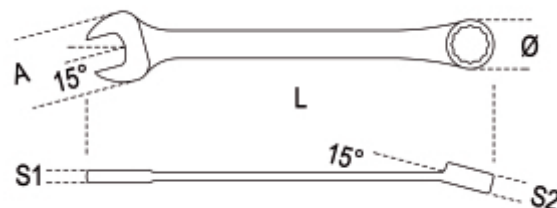

**42MP**
**Klucze płasko-oczkowe polerowane**

DIN 3113 UNI-ISO 7738

art.	mm	L mm	A mm	Ø mm	S1 mm	S2 mm	g	
000420606	42MP 6	6x6	95	15,2	10,1	3,4	5,2	12
000420607	42MP 7	7x7	105	17,1	10,8	3,6	5,7	16
000420608	42MP 8	8x8	116	19,0	12,3	3,9	6,2	23
000420609	42MP 9	9x9	127	20,9	13,7	4,2	6,7	27
000420610	42MP 10	10x10	137	22,8	15,1	4,5	7,1	35
000420611	42MP 11	11x11	148	24,8	16,5	4,8	7,5	44
000420612	42MP 12	12x12	158	26,9	18,2	5,1	7,9	54
000420613	42MP 13	13x13	169	28,8	19,6	5,4	8,4	66
000420614	42MP 14	14x14	180	30,8	21,0	5,7	8,8	80
000420615	42MP 15	15x15	190	32,7	22,4	6,0	9,2	90
000420616	42MP 16	16x16	201	34,6	23,8	6,3	9,7	105
000420617	42MP 17	17x17	212	36,6	25,2	6,7	10,2	120
000420618	42MP 18	18x18	222	38,5	26,7	7,0	10,8	140
000420619	42MP 19	19x19	233	40,5	28,0	7,3	11,4	160
000420620	42MP 20	20x20	243	42,5	29,4	7,6	11,9	180
000420621	42MP 21	21x21	254	44,5	30,7	7,9	12,4	205
000420622	42MP 22	22x22	264	46,4	32,2	8,1	12,8	225
000420624	42MP 24	24x24	285	50,3	34,9	8,5	13,5	290
000420627	42MP 27	27x27	317	56,2	39,0	9,1	14,6	375
000420630	42MP 30	30x30	349	62,1	43,0	9,7	15,6	500
000420632	42MP 32	32x32	370	66,0	45,7	10,1	16,2	565