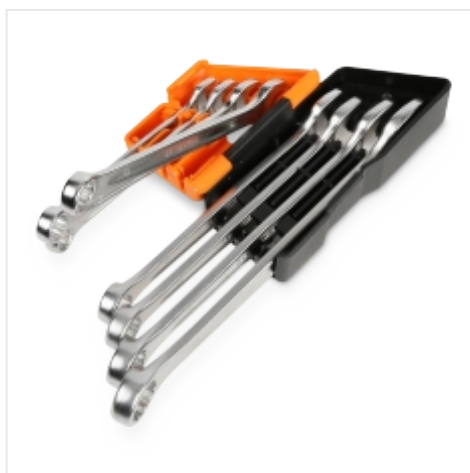

BETA 42/SC

Support compact comprenant 8 clés mixtes

Caractéristiques

Le nouveau support compact de Beta permet d'avoir toujours avec soi la clé Beta 42 : les tailles les plus utilisées par les professionnels à portée de main.

Compact et pratique

Le jeu de clés mixtes 42 avec nouveau support compact est conçu pour vous offrir un maximum d'organisation avec un minimum d'encombrement.

Les clés emblématiques de la série 42 combinent un design fin, la robustesse et l'ergonomie, garantissant une

Facilité d'utilisation

L'indication d'ouverture pratique sur le support permet un accès rapide et facile à toutes les tailles disponibles.

Haute performance

La longueur de la clé, supérieure à la longueur moyenne des concurrents, permet d'appliquer des couples élevés avec moins d'effort.

Ergonomie

L'œil polygonal est incliné de 15° pour une meilleure protection de la main lors de l'utilisation. La forme est réalisée directement à partir d'un moule, sans pliage supplémentaire.

Commande et accessibilité