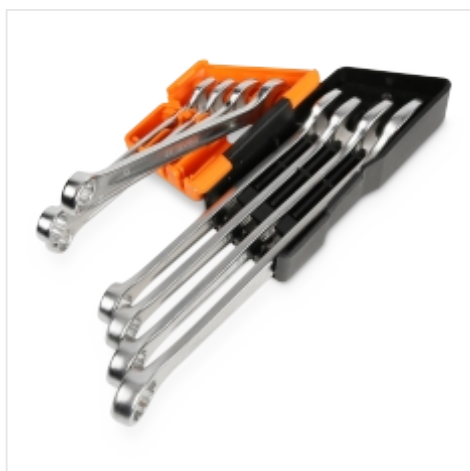

BETA 42/SC

Σετ με 8 γερμανοπολύγωνα, με στήριγμα

Χαρακτηριστικά

Η νέα συμπαγής βάση στήριξης της Beta επιτρέπει να έχετε πάντα μαζί σας το κλειδί Beta Wrench 42: τα πιο δημοφιλή μεγέθη που χρησιμοποιούνται από τους επαγγελματίες στα χέρια σας.

Συμπαγές και πρακτικό

Η σειρά γερμανοπολύγωνα με νέα συμπαγή βάση έχει σχεδιαστεί για να σας προσφέρει μέγιστη οργάνωση σε ελάχιστο χώρο.

Τα εμβληματικά κλειδιά 42 συνδυάζουν λεπτό σχεδιασμό, αντοχή και εργονομία, εξασφαλίζοντας αξιόπιστη

Ευκολία χρήσης

Η βολική ένδειξη ανοίγματος στη βάση επιτρέπει τη γρήγορη και εύκολη πρόσβαση σε όλα τα διαθέσιμα μεγέθη.

Υψηλές επιδόσεις

Το μήκος του κλειδιού, το οποίο είναι μεγαλύτερο από το μέσο μήκος των ανταγωνιστών, επιτρέπει την εφαρμογή υψηλών ροπών με λιγότερη προσπάθεια.

Εργονομία

Το πολυγωνικό μάτι έχει κλίση 15° για μεγαλύτερη προστασία των χεριών κατά τη χρήση. Το σχήμα κατασκευάζεται απευθείας από καλούπι, χωρίς πρόσθετη κάμψη.

Παραγγελία και προσβασιμότητα

Και τα 8 κλειδιά είναι ξεκάθαρα και τακτοποιημένα στη βάση, καθιστώντας τα άμεσα ορατά και έτοιμα για χρήση.