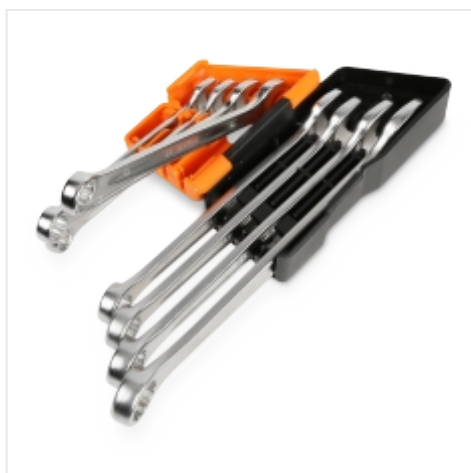

BETA 42/SC

8 darabos csillag-villáskulcs készlet kompakt tartóval

Jellemzők

A Beta új kompakt tartója lehetővé teszi, hogy a Beta kulcs 42 mindig Önnél legyen: a szakemberek által használt legnépszerűbb méretek kéznél vannak.

Kompakt és praktikus

A 42-es csillag-villáskulcs szerszám készlet új kompakt tartóval úgy vannak kialakítva, hogy minimális helyigény mellett maximális szervezettséget kínálnak Önnek.

Az ikonikus 42-es kulcsok ötvözik a karcsú kialakítást, az erőt és az ergonómiát, így minden helyzetben megbízható

Könnyű használat

A tartóban található kényelmes nyitási jelzés gyors és egyszerű hozzáférést biztosít az összes rendelkezésre álló mérethez.

Nagy teljesítmény

A versenytársak átlagos hosszánál hosszabb kulcs hossz lehetővé teszi a nagy nyomatékok kisebb erőfeszítéssel történő alkalmazását.

Ergonómia

A poligonális szem 15°-kal megdöntött a nagyobb kézvédelem érdekében a használat során A forma közvetlenül egy formából készül, további hajlítás nélkül.

Rendelés és hozzáférhetőség
Mind a 8 kulcs áttekinthetően és rendezetten elrendezve a tartóban, így azonnal láthatóvá és használatra készen.