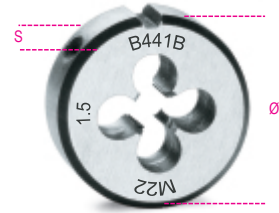

**441B**
**Cossinete redondo, passo fino, em aço cromo**
**UNI 4535**

$R \leq 600 \text{ N/mm}^2$   
HRC  $\geq 60 \div 61$

	Art.	M	$\emptyset \times S$ mm	$\hat{h}$ g
004410117	441B 18X150	18x1,5	50,8 x 16	161
004410118	441B 18X200	18x2	50,8 x 16	164
004410119	441B 20X150	20x1,5	50,8 x 16	155
004410120	441B 22X150	22x1,5	50,8 x 16	154
004410121	441B 24X150	24x1,5	50,8 x 16	130
004410122	441B 24X200	24x2	50,8 x 16	139