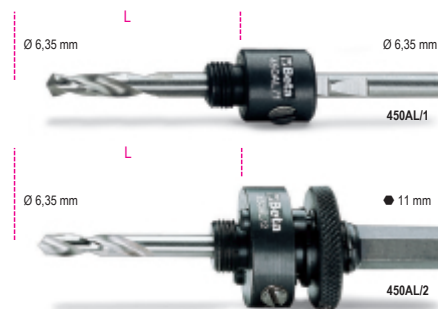


	Art.	Ø mm	L mm	g
004500210	450AL/1	16÷30	54	70
004500215	450AL/2	32÷152	70	214

Scan de QR-code om toegang te krijgen tot het
 Specificaties, media en documentatie in één klik.