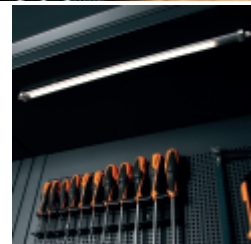

5000 RSC50/PLED

**Profilé en aluminium avec bande LED, pour combinaison d'ameublement d'atelier
RSC50**

À installer sous les plans de travail, les meubles hauts muraux, les étagères et les éléments d'angle afin éclairer les zones de travail. Caractéristiques:

- Bande LED IP20 6.5 W d'une longueur de 50cm
- Livré complet avec 2 câbles (d'une longueur de 40 cm et de 170 cm)
- Fixation magnétique pratique

 80 g

		art.
	050001714	5000