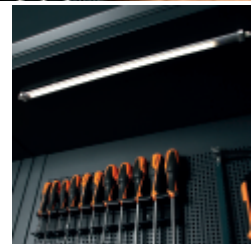

5000 RSC50/PLED

Perfil termoplástico com fita LED para combinar com mobiliário de oficina RSC50

Para aplicar sob bancadas, sob/em armários suspensos, sob prateleiras e resguardos lineares/de canto, para iluminar áreas de trabalho.

Características:

- Fita LED 6.5W IP20; comprimento: 50 cm
- Fornecido com 2 cabos (40cm e 170cm comp. respetivamente)
- Fixação fácil através de ímanes

 80 g

		art.
	050001714	5000