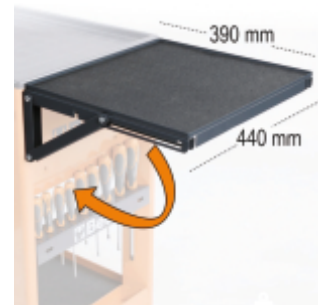

5000MS

mensola pieghevole per RSC24 - RSC24A - C50S

Caratteristiche:

- Utilizzabile come piano di lavoro supplementare
- Piano di lavoro mis. 390x440 mm, protetto con tappetino in gomma antiolio e antibenzina
- Capacità di carico: 20 kg

📦 3,4 kg