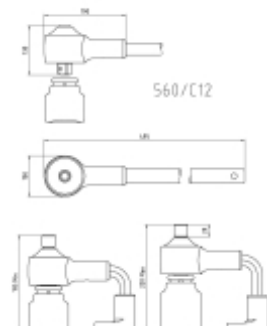

560/C12
Krachtvermeerderaar voor rechts en links aandraaien in kunststof koffer
Overbrenging: 12:1

□ 400x260x110 mm

Compleet met reactievoet en stang

	art.	Nm	kgfm	lbf.ft	□	■	 kg		
005600210	560/C12	2500	250	1844	1/2"	1"	7		