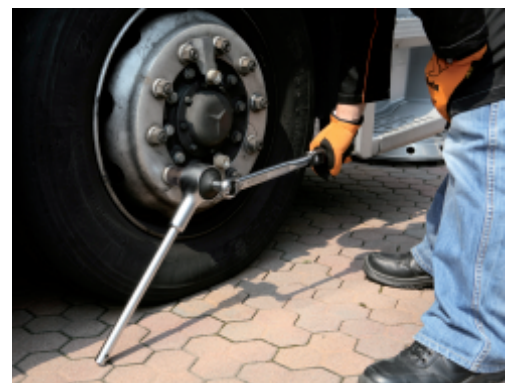

560/C12
Krachtvermeerderaar voor rechts en links aandraaien in kunststof koffer
Overbrenging: 12:1

□ 400x260x110 mm

Compleet met reactievoet en stang

	art.	Nm	kgfm	lbf.ft	□	■	 kg		
005600210	560/C12	2500	250	1844	1/2"	1"	7		