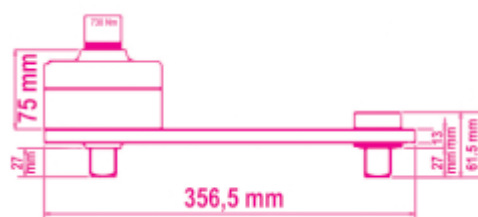

560/C3PLUS
Násobič momentu pro pravostranné a levostranné utahování s protiblokovacím systémem v plastovém kufříku, poměr 3.8:1

- znásobuje utahovací sílu
- pouze pro použití s momentovými klíči
- maximum input torque: 395 Nm

 470x240x160 mm

dodáván s ramenem pro zachycení zpětné reakce

	art.	Nm	kgfm	lbf.ft	□	■	kg
005600038	560/C3PLUS	2700	270	1991	3/4"	1"	7,5