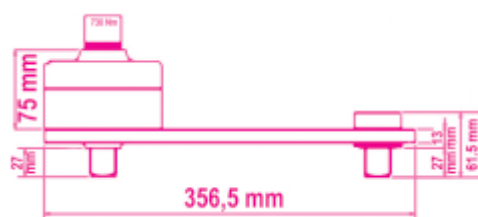

560/C3PLUS
Multiplicateur de couple pour serrages à droite et gauche en coffret plastique rapport 3,8:1 avec système à cliquet anti-retour

- Pour multiplier la force de serrage et de desserrage
- Utiliser exclusivement avec des clés dynamométriques
- Valeur de couple maximale en entrée 710 Nm

 470x240x160 mm

Fourni avec bras de réaction

	art.	Nm	kgfm	lbf.ft	□	■	 kg
005600038	560/C3PLUS	2700	270	1991	3/4"	1"	7,5