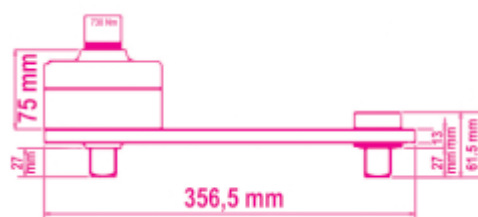

560/C3PLUS
Πολλαπλασιατής ροπής για δεξιόστροφο και αριστερόστροφο σφίξιμο, σε πλαστική κασετίνα, λόγος 3.8:1, με σύστημα κατά της επαναφοράς

- πολλαπλασιάζει τη δύναμη σύσφιξης και χαλαρώματος
- μόνο για χρήση με κλειδιά ροπής
- μέγιστη ροπή εισόδου: 710 Nm

 470x240x160 mm

διαθέτει κόντρα

	art.	Nm	kgfm	lbf.ft	□	■	 kg
005600038	560/C3PLUS	2700	270	1991	3/4"	1"	7,5