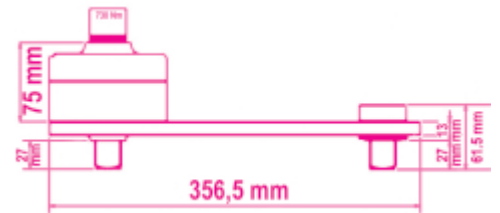

- szorításnál és lazításnál megsokszorozza a nyomatékot
- csak nyomatékkulcsokkal használható
- legnagyobb bemenőnyomaték: 710 Nm

□ 470x240x160 mm

kitámasztó karral szállítva

	art.	Nm	kgfm	lbf.ft	□	■	kg
005600038	560/C3PLUS	2700	270	1991	3/4"	1"	7,5