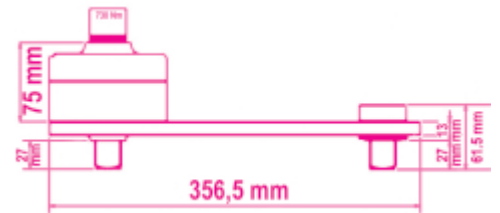

- Vermenigvuldigt de aanhaal- en losdraaikracht
- Uitsluitend te gebruiken in combinatie met momentsleutels
 - Maximale ingangskoppel: 710 Nm

□ 470x240x160 mm

Geleverd met reactievoetplaat

	art.	Nm	kgfm	lbf.ft	□	■	⚖ kg
005600038	560/C3PLUS	2700	270	1991	3/4"	1"	7,5