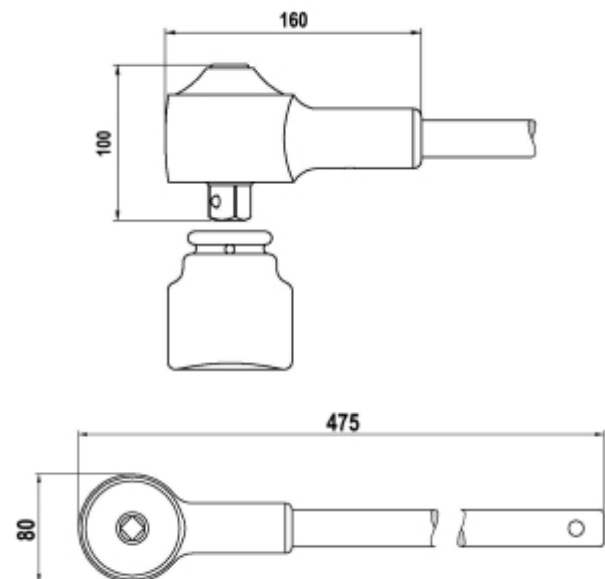

□ 400x260x110 mm

Mit gerader Abstützstange und Abstützwinkel geliefert

	art.	Nm	kgfm	lbf.ft	□	■	
005600160	560/C6	1500	150	1106	1/2"	3/4"	6

Scannen Sie den QR-Code, um auf die Registerkarte
 Spezifikationen, Medien und Dokumentation mit einem