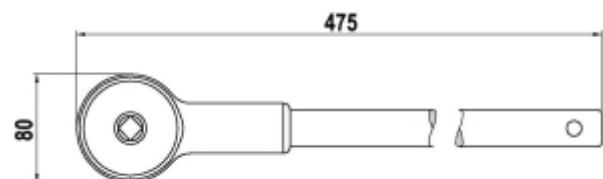

560/C6
Krachtvermeerderaar voor rechts en links aandraaien in kunststof koffer
Overbrenging: 6.5:1

□ 400x260x110 mm

Compleet met reactievoet en stang

	art.	Nm	kgfm	lbf.ft	□	■	 kg
005600160	560/C6	1500	150	1106	1/2"	3/4"	6