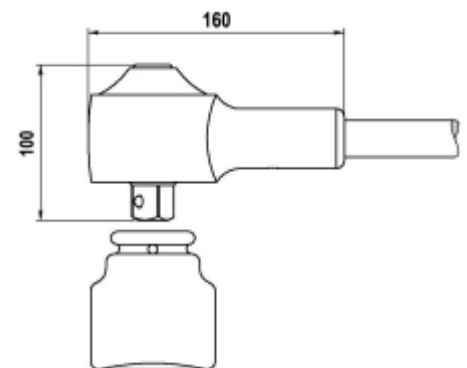

560/C6
Krachtvermeerderaar voor rechts en links aandraaien in kunststof koffer
Overbrenging: 6.5:1

□ 400x260x110 mm

Compleet met reactievoet en stang

	art.	Nm	kgfm	lbf.ft	□	■	 kg
005600160	560/C6	1500	150	1106	1/2"	3/4"	6