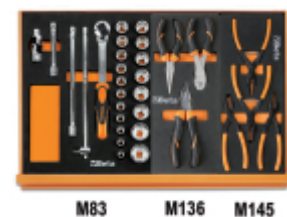

5904VG/2M

Jogo de 170 ferramentas em bandejas de espuma EVA

Manutenção Automotiva

		art.
	059041198	5904VG/2M

n. 16 42: chave combinada 6÷21 mm
 n. 5 42: chave combinada 22 - 24 - 27 - 30 - 32 mm
 n. 1 VPM3: