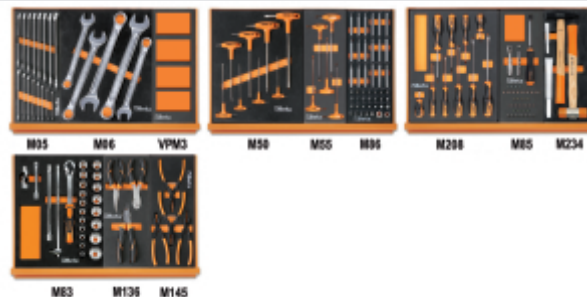

5904VG/2M

Jogo de 170 ferramentas em bandejas de espuma EVA

Manutenção Automotiva

		art.
	059041198	5904VG/2M

n. 16 42: chave combinada 6÷21 mm
 n. 5 42: chave combinada 22 - 24 - 27 - 30 - 32 mm
 n. 1 VPM3: