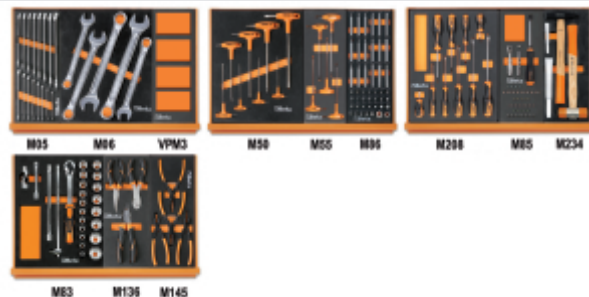

5904VG/2M

Werkzeugsortiment, 170-teilig, für KFZ-Mechanik, im Schaumstoffeinsatz aus EVA

KFZ-Mechanik

| | | |
|--|---|-----------|
| |  | art. |
| | 059041198 | 5904VG/2M |

- n. 16 42: Ring-Maulschlüssel 6÷21 mm
- n. 5 42: Ring-Maulschlüssel 22 - 24 - 27 - 30 - 32 mm
- n. 1 VPM3: