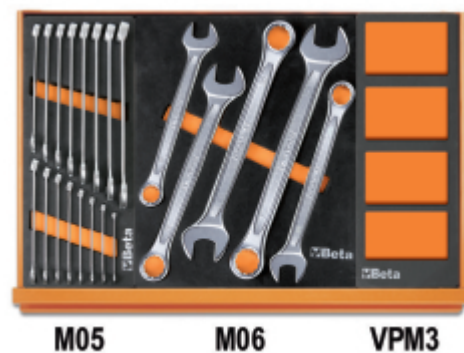

5904VG/2M

Composition de 170 outils pour la réparation automobile en plateaux mousse compacte

Réparation automobile

		art.
	059041198	5904VG/2M

- n. 16 42: clés mixtes 6+21 mm
- n. 5 42: clés mixtes 22 - 24 - 27 - 30 - 32 mm
- n. 1 VPM3: