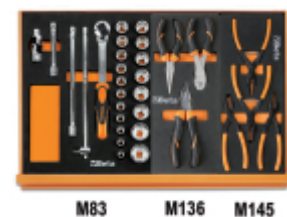

5904VG/2M

jogo de 170 ferramentas para reparação automóvel em módulos soft

Reparação automóvel

		art.
	059041198	5904VG/2M

- n. 16 42: chaves mistas, boca-luneta 6+21 mm
- n. 5 42: chaves mistas, boca-luneta 22 - 24 - 27 - 30 - 32 mm
- n. 1 VPM3: