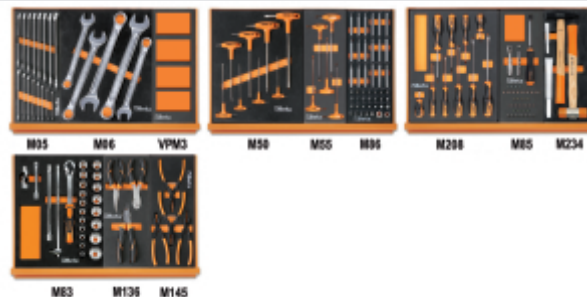

5904VG/2M

jogo de 170 ferramentas para reparação automóvel em módulos soft

Reparação automóvel

		art.
	059041198	5904VG/2M

- n. 16 42: chaves mistas, boca-luneta 6+21 mm
- n. 5 42: chaves mistas, boca-luneta 22 - 24 - 27 - 30 - 32 mm
- n. 1 VPM3: