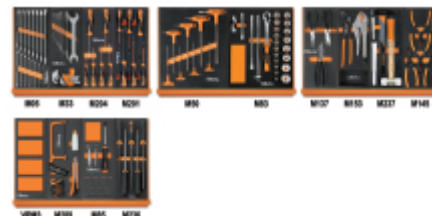

**5904VU/2M**
**Jogo de 144 ferramentas em bandejas de espuma EVA**

Manutenção Universal

		art.
	059041212	5904VU/2M

**M05 M33 M204 M201**

**M50 M83**

**M137 M153 M237 M145**

**VPM3 M294 M85 M236**

**VPM3 M294 M85 M236**

- n. 16 **42:** chave combinada 6÷21 mm
- n. 8 **55:** chave fixa 6x7 - 8x9 - 10x11 - 12x13 - 14x15 - 16x17 - 18x19 - 20x22 mm
- n. 9 **96/SC9:** chaves macho hexagonal  $\odot$  1,5 - 2 - 2,5 - 3 - 4 - 5 - 6 - 8 - 10 mm
- n. 3 **1260:** chaves para parafusos de perfil de fenda  $\bullet$  3x75-4x100-6,5x150 mm
- n. 3 **1262:** chaves para parafusos de perfil Phillips®  $\oplus$  PH0x60-PH1x80-PH2x100 mm
- n. 6 **1267TX:** chaves para parafusos de perfil Torx®  $\otimes$  T8-T10-T15-T20-T25-T30