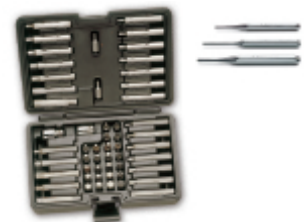

T213 T216 T234 T259

Scan de QR-code om toegang te krijgen tot het
Specificaties, media en documentatie in één klik.