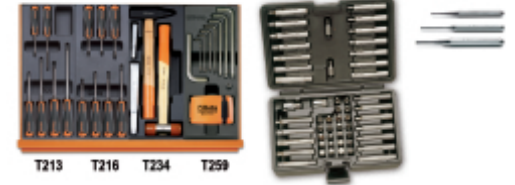

T01 T83 T91MH T156 T40 T211