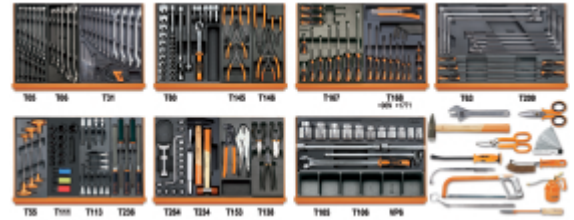

5908VG/2T

Jogo de 214 ferramentas em bandejas termoformadas ABS

Manutenção Automotiva

		art.
	059081017	5908VG/2T

T05 T06 T31

T80 T145 T146

T167 T168  
+06N +1771

T63 T209

T55 T111 T113 T236

T264 T234 T153 T138