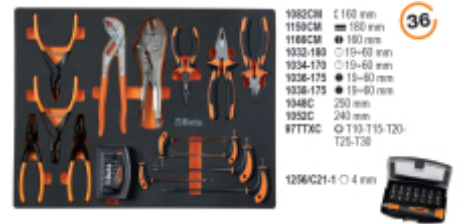

42C: 6-7-8-9-10-11-12-13-14-15-16-17-18-19-20-21-22-24-27-30-32 mm
96BPC/SK9: 1,5-2-2,5-3-4-5-6-8-10 mm