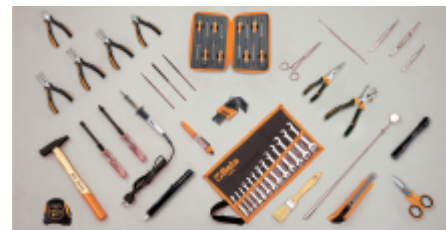

**5980EL/A**
**Surtido de 57 herramientas**

Electrónica

		art.
	<b>059801081</b>	5980EL/A

- n. 13 **73/B13N**: 4÷14 mm
- n. 9 **96N/SC9**: llaves macho hexagonales acodadas  $\varnothing$  1,5÷10 mm
- n. 1 **991**: pinza de precisión punta fina curvada 130 mm
- n. 1 **992**: pinza de precisión con guía punta fina recta 150 mm
- n. 1 **998**: pinza punta plana cruzada 155 mm
- n. 1 **1128BMX**: tijeras de electricista hojas rectas
- n. 1 **1142BM**: alicate pelacables  $\downarrow$  160 mm
- n. 1 **1166BM**: alicate de bocas semirredondas rectas muy largas y granuladas, mango en bimaterial  $\bullet$  160 mm
- n. 1 **1172BM**: alicate de bocas planas largas  $=$
- n. 1 **1178BM/P**: alicates de bocas semirredondas caña larga curvada  $\bullet$
- n. 1 **1178BM**: alicate universale  $\bullet$
- n. 1 **1185BM**: alicate de corte diagonal rasado  $\zeta$
- n. 1 **1188BM**: alicate de corte diagonal normal  $\zeta$
- n. 1 **1250**: destornillador colocatornillos para tornillos ranurados  $\bullet$  4x125 mm
- n. 1 **1251**: destornillador colocatornillos para tornillos con huella de cruz Phillips®  $\oplus$  PH0x125 mm
- n. 8 **1257LPH/S8**: microdestornilladores
- n. 1 **1370**: martillos de mecánico tipo alemán 200 g
- n. 1 **1692**: cinta métrica 5 m
- n. 1 **1715**: espejo telescópico
- n. 3 **1720/S3**: limas aguja
- n. 1 **1723**: sacamuelles
- n. 1 **1738**: pincel
- n. 1 **1756**: Aceitera estilográfica
- n. 1 **1771**: cutter con hojas
- n. 1 **1002**: pinzas autobloqueantes, boca redondeada y moleteada en acero inoxidable
- n. 1 **1814M**: soldador 25 W
- n. 1 **1830T**: bombilla desoldadora
- n. 1 **1833XS/2**: Linterna de inspección LED, en robusto aluminio anodizado