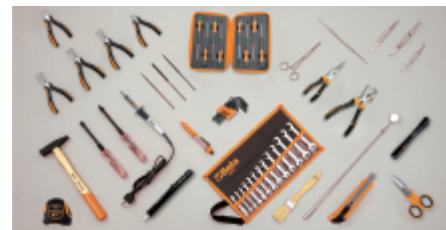

5980EL/A
Assortiment van 57 gereedschappen

Elektronica

		art.
	059801081	5980EL/A

- n. 13 **73/B13N**: 4÷14 mm
- n. 9 **96N/SC9**: haakse inbussleutels \odot 1,5÷10 mm
- n. 1 **991**: pincet met gebogen smalle gegroefde bekken 130 mm
- n. 1 **992**: pincet met rechte smalle gegroefde bekken 150 mm
- n. 1 **998**: pincet met zelfklemmende rechte gegroefde spatel bekken 155 mm
- n. 1 **1128BMX**: elektricienschaar, rechte bladen
- n. 1 **1142BM**: draadstriptang \downarrow 160 mm
- n. 1 **1166BM**: Telefoontang, lange halfronde gegroefde bekken \bullet 160 mm
- n. 1 **1172BM**: tang met lange platte bekken $=$
- n. 1 **1178BM/P**: tang met halfronde lange gebogen bekken \bullet
- n. 1 **1178BM**: combinatietang \bullet
- n. 1 **1185BM**: elektronica kopkniptang \downarrow
- n. 1 **1188BM**: zijkniptang \downarrow
- n. 1 **1250**: klemschroevendraaiers voor sleufschroeven \bullet 4x125 mm
- n. 1 **1251**: klemschroevendraaiers voor Phillips® kruiskopschroeven \oplus PH0x125 mm
- n. 8 **1257LPH/S8**: microschoevendraaiers
- n. 1 **1370**: bankhamer 200 g
- n. 1 **1692**: rolbandmaat 5 m
- n. 1 **1715**: inspectiespiegel
- n. 3 **1720/S3**: Naaldvlijen
- n. 1 **1723**: veertrekker
- n. 1 **1738**: kwast
- n. 1 **1756**: oliespuit penmodel
- n. 1 **1771**: afbreekmes, plat model
- n. 1 **1002**: Zelfklemmende ronde en gekartelde schaar vervaardigd uit roestvast staal
- n. 1 **1814M**: soldeerbout met twee standen 25 W
- n. 1 **1830T**: tinzuiger
- n. 1 **1833XS/2**: LED inspectielamp, vervaardigd uit stevig geanodiseerd aluminium