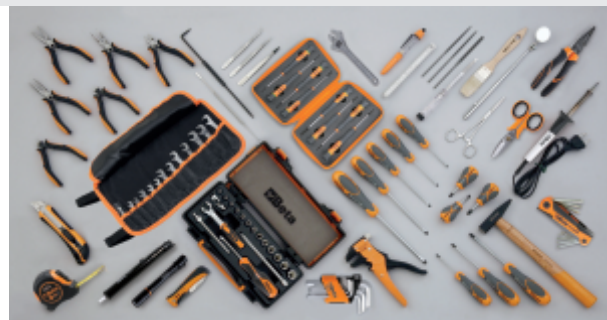

5980EL/B
Zestaw 98 narzędzi

Narzędzia do użytku w elektronika i elektrotechnice

		art.
	059801082	5980EL/B

- n. 13 **73/B13N**: 4÷14 mm
- n. 9 **96/SC9**: klucz trzpieniowy kątowy sześciokątny \odot 1,5÷10 mm
- n. 8 **97TX/BG8**: klucz trzpieniowy kątowy profil Torx® \odot T9 - T10 - T15 - T20 - T25 - T27 - T30 - T40
- n. 1 **111E**: Klucz płaski nastawny 150 mm
- n. 18 **900/C13-5**: zestaw 13 nasadek sześciokątnych 1/4" z akcesoriami
- n. 1 **990**: pęseta prosta punktowa 130 mm
- n. 1 **991**: pęseta odgięta punktowa 130 mm
- n. 1 **999A**: pęseta prosta punktowa 120 mm
- n. 1 **1128BMX**: nożyczki dla elektryków
- n. 1 **1149F**: szczypce do ściągania izolacji, z mechanizmem tnącym 170 mm
- n. 1 **1150BM**: szczypce uniwersalne, rękojeści z kompozytu dwumateriałowego \equiv 180 mm
- n. 1 **1172BM**: szczypce płaskie długie \equiv 140 mm
- n. 1 **1177BM**: szczypce półokrągłe długie \bullet 140 mm
- n. 1 **1178BM/P**: szczypce półokrągłe krótkie odgięte \bullet 140 mm
- n. 1 **1184BM**: szczypce tnące boczne ζ 120 mm
- n. 1 **1186BM**: szczypce tnące boczne ζ 120 mm
- n. 1 **1191BM**: szczypce tnące czołowe ζ
- n. 8 **1257LPH/S8**: wkrętak precyzyjny
- n. 1 **1253**: wkrętak ze wskaźnikiem napięcia \bullet
- n. 1 **1290N**: wkrętak płaski, krótki \bullet 6,5x30 mm
- n. 3 **1292**: wkrętak krzyżowy profil Phillips® \oplus PH0x60 - PH1x80 - PH2x100 mm
- n. 2 **1292N**: wkrętak krzyżowy profil Phillips®, krótki \oplus PH1x30 - PH2x30 mm
- n. 5 **1294**: wkrętak płaski wąski \bullet 2,5x60 - 3x75 - 4x100 - 5x125 - 6,5x150 mm
- n. 1 **1370**: młotek ślusarski 200 g
- n. 1 **1682**: przymiar kreskowy giętki 150 mm
- n. 1 **1688**: rysik traserski 220 mm
- n. 1 **1692**: przymiar zwijany 5 m
- n. 1 **1715**: lusterko inspekcyjne teleskopowe z przegubem 670 mm
- n. 1 **1720R**: Pilniki igiełkowe \bullet
- n. 1 **1720T**: Pilniki igiełkowe \blacktriangle
- n. 1 **1720P**: Pilniki igiełkowe \blacksquare
- n. 1 **1723**: napinacz do sprężyn
- n. 1 **1738**: pędzel
- n. 1 **1756**: Olejarka w kształcie pióra
- n. 1 **1771BM**: nóż z odłamywalnym ostrzem
- n. 1 **1777BM**: nóż składany
- n. 1 **1002**: szczypce samozaciskowe ze stali nierdzewnej
- n. 1 **1814M**: lutownica z dwustopniową regulacją mocy 25W
- n. 1 **1830T**: odsysacz cyny