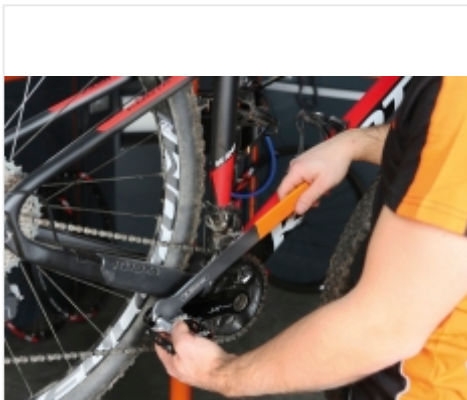

### Assortiment breedte

Het assortiment is ontworpen om een complete oplossing te bieden voor alle behoeften op het gebied van reparatie van fietsen en onderhoud, voor een breed scala aan taken.

### Compatibiliteit met RSC24

De set is ontworpen om perfect te worden geïntegreerd in de RSC24 gereedschapswagen en zorgt voor een geordende indeling van gereedschappen, zodat ze direct toegankelijk zijn en snel en gemakkelijk kunnen worden gebruikt.