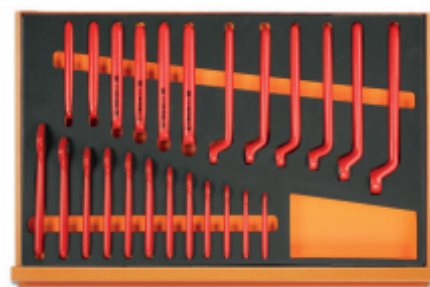

5989 VEM

Zestaw 81 narzędzi do obsługi pojazdów elektrycznych i hybrydowych

81 narzędzi do obsługi pojazdów elektrycznych i hybrydowych

| | | |
|--|---|----------|
| |  | art. |
| | 059890116 | 5989 VEM |

M49

M108

M161

M161