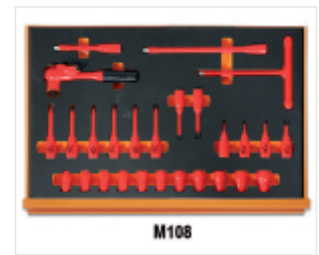

BETA 5989 VEM

Jogo de 85 ferramentas para veículos híbridos e elétricos

Caraterísticas

O jogo para a E-Mobilidade: tudo o que é necessário para uma manutenção segura dos veículos híbridos e elétricos.

INTERVENÇÃO SEGURA

Com uma rica composição de ferramentas, o sortido E-Mobility estabelece-se como a ferramenta profissional de eleição para operações em veículos híbridos e elétricos.

Para além das ferramentas manuais, a operação em veículos híbridos e elétricos requer uma atenção especial à

COMPATIBILIDADE RSC24

Ferramentas de medição personalizadas para a caixa de ferramentas RSC24, permitindo-lhe organizar todas as suas ferramentas de forma impecável.

VASTA SELECÇÃO

O jogo foi cuidadosamente concebido para apoiar o utilizador em todas as fases de manutenção e reparação de veículos híbridos e elétricos

BARREIRAS E SINAIS

Ao trabalhar em veículos híbridos e elétricos, é essencial definir uma zona de segurança para minimizar os riscos para as pessoas presentes