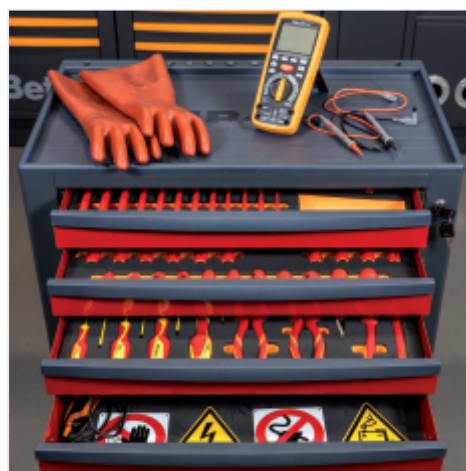

BETA 5989 VEM

Jogo de 85 ferramentas para veículos híbridos e elétricos

Caraterísticas

O jogo para a E-Mobilidade: tudo o que é necessário para uma manutenção segura dos veículos híbridos e elétricos.

INTERVENÇÃO SEGURA

Com uma rica composição de ferramentas, o sortido E-Mobility estabelece-se como a ferramenta profissional de eleição para operações em veículos híbridos e elétricos.

Para além das ferramentas manuais, a operação em veículos híbridos e elétricos requer uma atenção especial à

COMPATIBILIDADE RSC24

Ferramentas de medição personalizadas para a caixa de ferramentas RSC24, permitindo-lhe organizar todas as suas ferramentas de forma impecável.

VASTA SELECÇÃO

O jogo foi cuidadosamente concebido para apoiar o utilizador em todas as fases de manutenção e reparação de veículos híbridos e elétricos