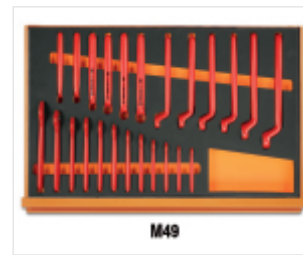

BETA 5989 VEM

Jogo de 85 ferramentas para veículos híbridos e elétricos

Caraterísticas

O jogo para a E-Mobilidade: tudo o que é necessário para uma manutenção segura dos veículos híbridos e elétricos.

INTERVENÇÃO SEGURA

Com uma rica composição de ferramentas, o sortido E-Mobility estabelece-se como a ferramenta profissional de eleição para operações em veículos híbridos e elétricos.

Para além das ferramentas manuais, a operação em veículos híbridos e elétricos requer uma atenção especial à

COMPATIBILIDADE RSC24

Ferramentas de medição personalizadas para a caixa de ferramentas RSC24, permitindo-lhe organizar todas as suas ferramentas de forma impecável.

VASTA SELECÇÃO

O jogo foi cuidadosamente concebido para apoiar o utilizador em todas as fases de manutenção e reparação de veículos híbridos e elétricos

BARREIRAS E SINAIS

Ao trabalhar em veículos híbridos e elétricos, é essencial definir uma zona de segurança para minimizar os riscos para as pessoas presentes