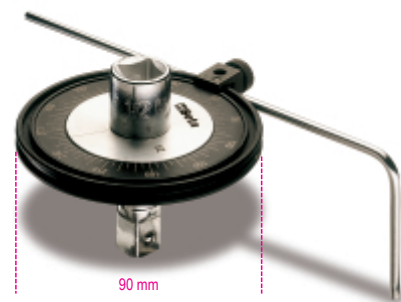

600

Nyomatékszögmérő

	 <small>BETA</small>	art.
	006000001	600/1
	006000002	600/2