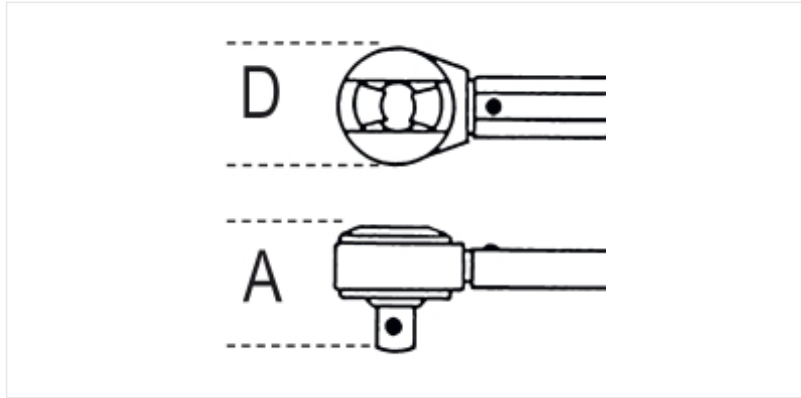

#### ΑΚΡΙΒΉΣ ΡΎΘΜΙΣΗ

Ο συνδυασμός του μηκυνσιόμετρου στο κουμπί ρύθμισης της ροπής και της διαβαθμισμένης κλίμακας επιτρέπει την ακριβή ρύθμιση με ακρίβεια έως και ένα

## Διαστάσεις