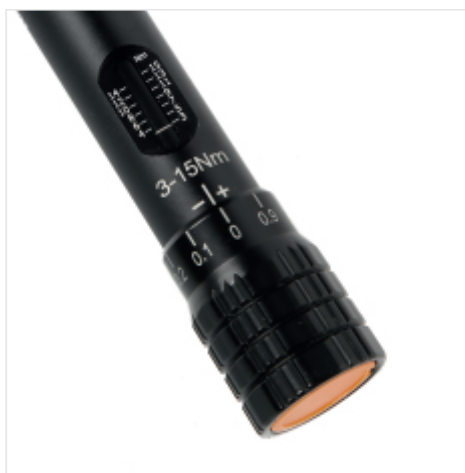

ΑΚΡΙΒΉΣ ΡΎΘΜΙΣΗ

Ο συνδυασμός του μηκυνσιόμετρου στο κουμπί ρύθμισης της ροπής και της διαβαθμισμένης κλίμακας επιτρέπει την ακριβή ρύθμιση με ακρίβεια έως και ένα