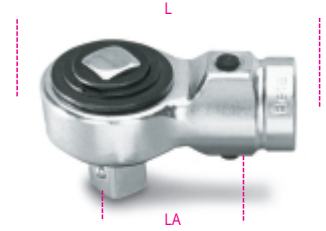

614/50

zásuvná ráčna pro torzní tyče

		art.
	006140002	614/50