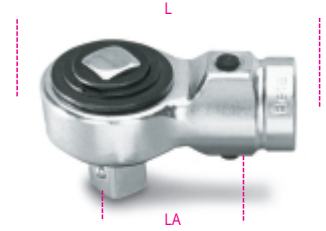

614/50

Doorsteek ratelkop voor momentsleutels

		art.
	006140002	614/50