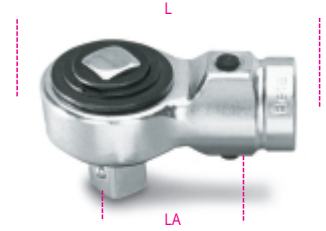

614/50

roquete simples para barras dinamométricas

	<small>006140002</small>	art.
	<b>006140002</b>	614/50