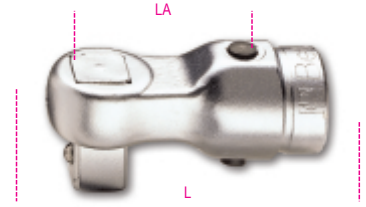

616 - 617 - 619

Außenvierkante für Drehmomentschlüssel

16

		art.
	006160000	616
	006170000	617
	006190000	619