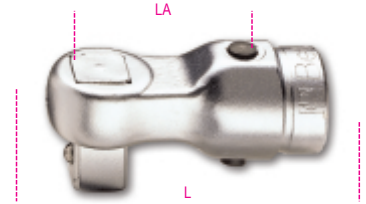

616 - 617 - 619

Vast opsteekvierkant voor momentsleutels

16

		art.
	006160000	616
	006170000	617
	006190000	619