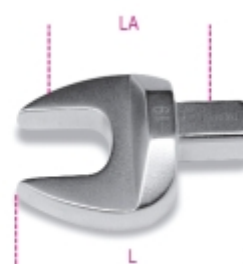

Насадка рожковая для динамометрических ключей

	art.	art.
	006430007	643 9X12-7
	006430008	643 9X12-8
	006430010	643 9X12-10
	006430012	643 9X12-12
	006430013	643 9X12-13
	006430014	643 9X12-14
	006430015	643 9X12-15
	006430016	643 9X12-16
	006430017	643 9X12-17
*	006430018	643 9X12-18
*	006430019	643 9X12-19
*	006430021	643 9X12-21
*	006430022	643 9X12-22
	006430113	643 14X18-13
	006430114	643 14X18-14
	006430115	643 14X18-15
	006430116	643 14X18-16
	006430117	643 14X18-17
	006430118	643 14X18-18
	006430119	643 14X18-19
	006430121	643 14X18-21
	006430122	643 14X18-22
	006430124	643 14X18-24
*	006430127	643 14X18-27
*	006430130	643 14X18-30
*	006430132	643 14X18-32
*	006430134	643 14X18-34
*	006430136	643 14X18-36
*	006430138	643 14X18-38
*	006430141	643 14X18-41