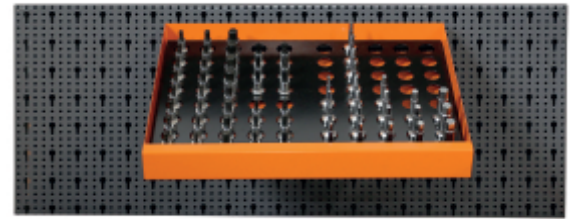

6600 M/126
58-delig assortiment, met haken zonder paneel

	Art.
066000126	6600 M/126

			N°
920PE   		5 mm	4
		6 mm	8
		8 mm	
		10 mm	4
		14 mm	
920ME   		5 mm	4
		6 mm	8
		8 mm	4
		10 mm	3
		14 mm	
920TX   		T30	3
		T40	
		T45	
		T50	