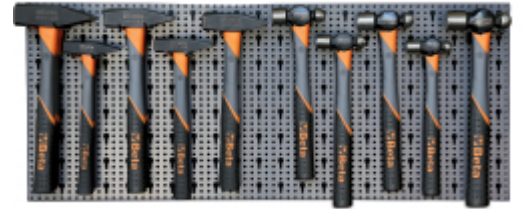

6600 M/424

Jogo de 36 ferramentas, com ganchos sem painel

		art.
	066000424	6600 M/424

		mm/mm/oz	Nº
1370T		300 gr	5
		500 gr	5
		800 gr	4
		1000 gr	2
		1500 gr	2
1377T		340 gr	4
		450 gr	4
		570 gr	4
		680 gr	3
		800 gr	3