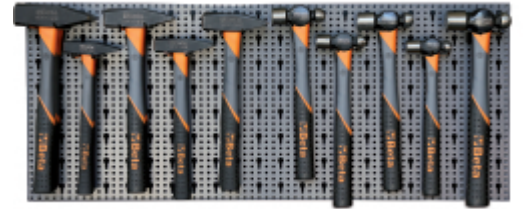

6600 M/424

Zestaw 36 narzędzi z elementami mocującymi, bez panelu

		art.
	066000424	6600 M/424

		Waga [gr]	N <sup>o</sup>
1370T		300 gr	5
		500 gr	5
		800 gr	4
		1000 gr	2
		1500 gr	2
1377T		340 gr	4
		450 gr	4
		570 gr	4
		680 gr	3
		800 gr	3