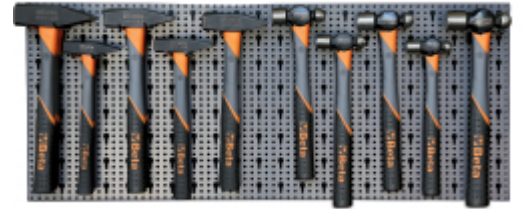

6600 M/424

Sortido de 36 ferramentas com ganchos e sem painel

		art.
	066000424	6600 M/424

		peso/gramas	Nº
1370T		300 gr	5
		500 gr	5
		800 gr	4
		1000 gr	2
		1500 gr	2
1377T		340 gr	4
		450 gr	4
		570 gr	4
		680 gr	3
		800 gr	3